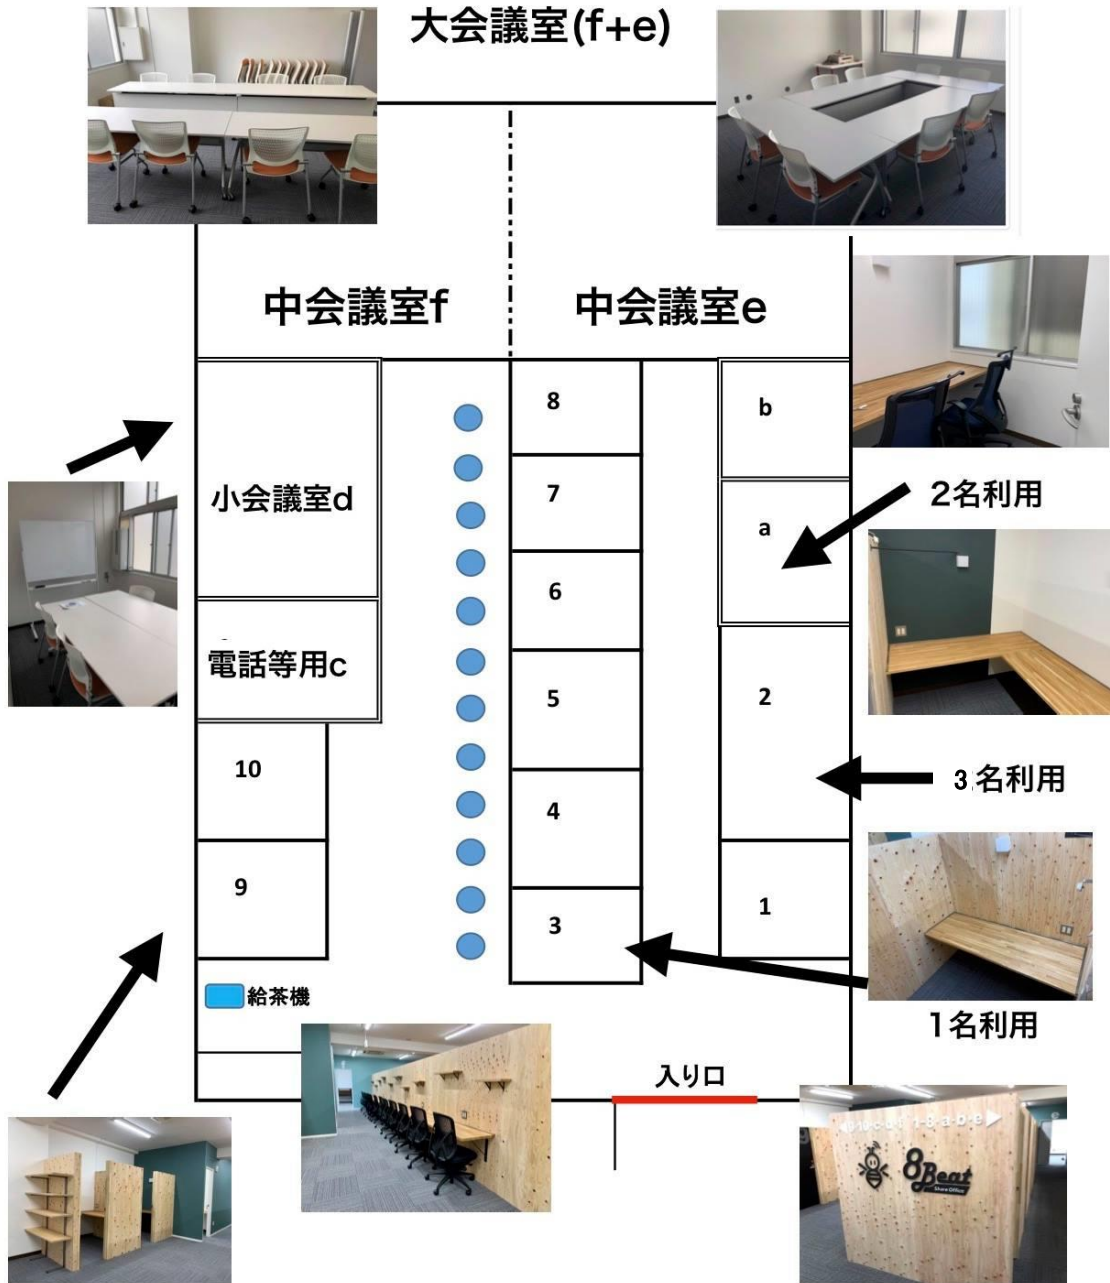

シェアオフィス 8Beat のご案内

八王子駅北口徒歩4分のロケーションに機動的なビジネス拠点を！
コワーキングスペースに加えて新しい個室・シェアスペースが誕生しました。

シェアオフィス 8Beat の施設写真

エントランスサイン

シェアオフィスの廊下（北側）

個室タイプ天井壁

個室タイプ(1人用)

個室タイプ(2人用)

個室タイプ(2~3人用)

シェアオフィスの廊下（南側）

便利な会議室（有料＝会員様向け無料クーポンご提供）があります！

大会議室(16～20人程度)

小会議室(4人程度)

シェアオフィス会員様のご利用条件（特典）

- 最低3カ月以上のご利用が前提となります。
- 保証金として2カ月分の利用料をお預かりしています。解約時にはメンテナンス費用として1カ月分償却とし、1カ月分はご返金いたします。
- **住所利用・登記利用は無料オプション**として付いてきます。（入居者様には鍵付きのレターケースをご提供します。）
- 共益費や水道光熱費は利用料に含まれています。
- シェアオフィスの利用者様には**1万円分/月の有料貸会議室のご利用が無料オプション**として付いています。
- シェアオフィスの利用者様は**コワーキングスペース八王子 8Beat**も無料でご利用いただけます。（コワーキングスペースの月額会費は9800円）